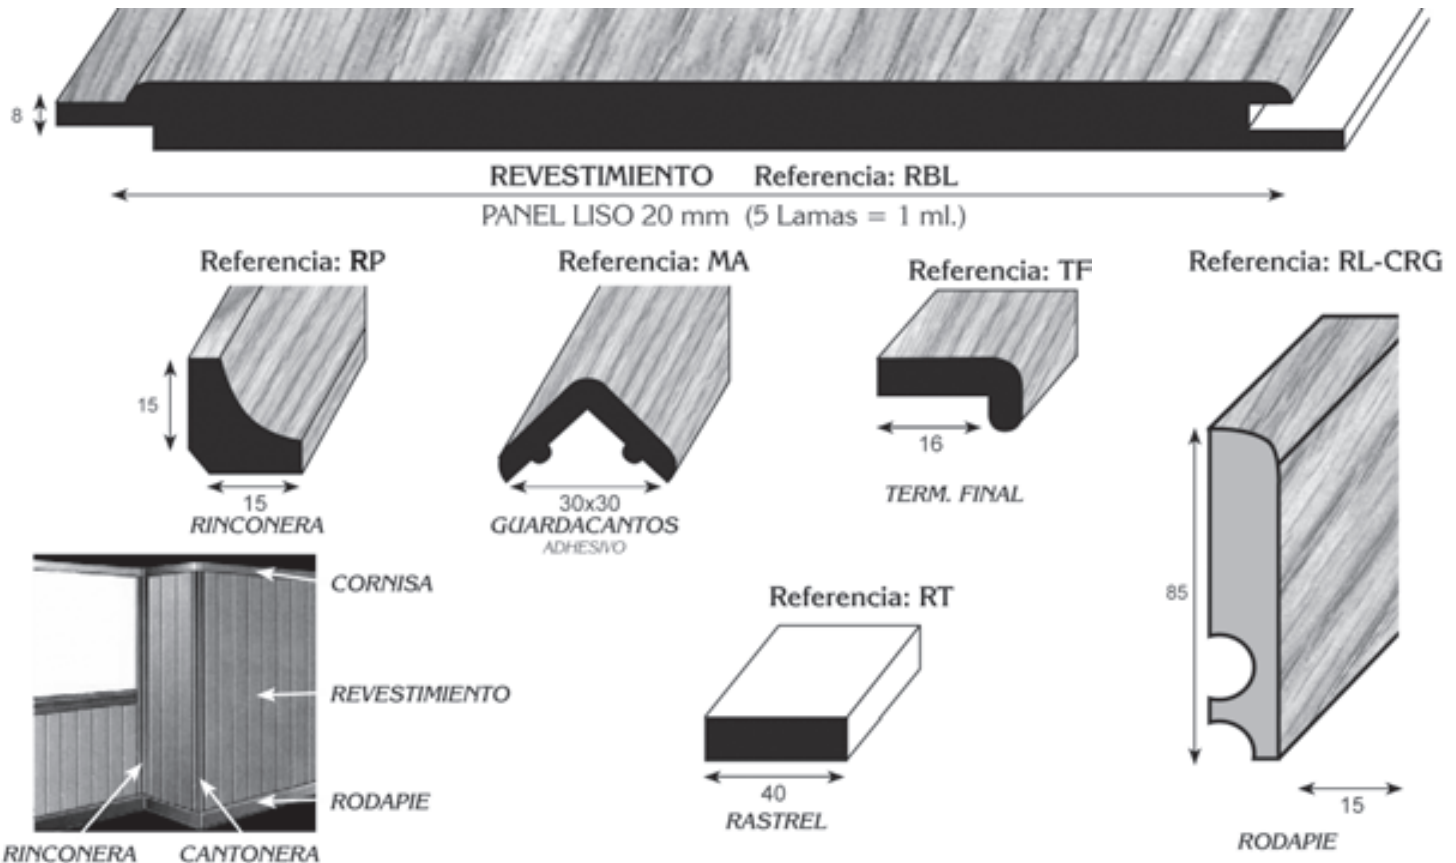

**MOLDURAS BRICOLAGE
REVESTIDAS DE MELAMINAS (SOPORTE INTERIOR EN MDF)**

Nblasan

LARGO SEGÚN ARTÍCULO

DENOMINACIÓN Y REFERENCIA	LARGO TIRAS	TIRAS CAJA	FACTURACIÓN POR M² Y M/L		
			EUROS M/L	M²	EUROS M²
REF. RBL REVESTIMIENTO PARED EN MADERAS Y LISOS (5 lamas a metro = 1 m²)	2,60	10 Unidades 5,20 M²	*	5 Lamas = 1 Metro largo	
REF. RP MOLDURA PARA REMATAR RINCONES	2,44	SEGÚN PEDIDO			*
REF. MA (Adhesivas) MOLDURA PARA REMATAR ESQUINAS	2,65	SEGÚN PEDIDO			*
REF. TF MOLDURA TERMINACIÓN FINAL	2,44	SEGÚN PEDIDO			*
REF. RL-CRG ZÓCALO LAMINADO 85x15	2,22	SEGÚN PEDIDO			*
REF. RT (RASTREL) MOLDURA MDF CRUDO AUXILIAR PARA FIJAR LOS REVESTIMIENTOS A LA PARED	2,44	SEGÚN PEDIDO			*

COLORES: Roble 444 - Blanco - Cancún - Boston - Brasil - México - Perú - Madrid - Punta Cana - Mumbai.

Tel. 91 647 91 11

662 121 725

cblasan@cblasan.com

www.nblasan.com

SI SU EMPRESA TRABAJA CON CÓDIGO DE BARRAS "SOLICÍTELO".